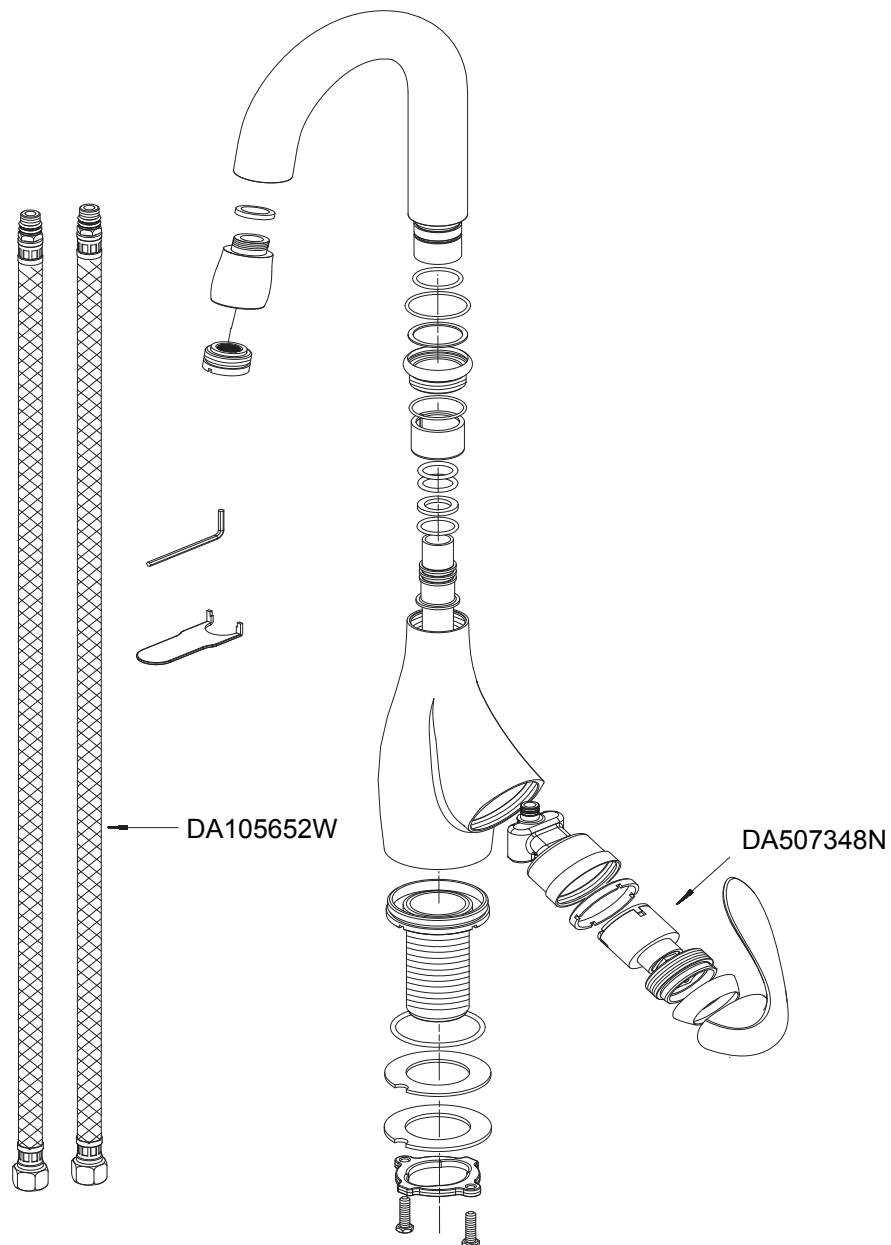

Illustrated Parts List
 Liste de pièces illustrée
 Lista ilustrada de partes

Model #	Finishes	Fini	Acabado
D151546	Chrome	Chrome	Cromo
D151546SS	Stainless Steel	Acier inoxydable	Acero inoxidable

D151546

Single Handle Bar Faucet
 Robinet pour bar à une manette
 Grifo de bar con una manija

Ⓞ Available in all finishes above
 Ⓞ Disponible dans tous les finis susmentionnés
 Ⓞ Disponible en todos los acabados