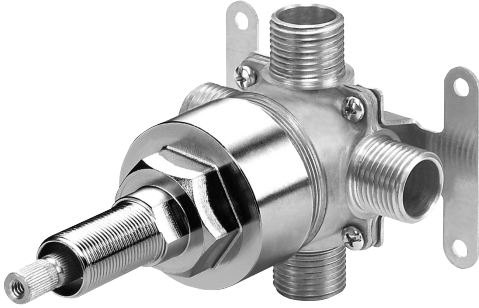

Illustrated Parts List
Liste de pièces illustrée
Lista ilustrada de partes

Model #	Finishes	Fini	Acabado
D13000BT	Rough Brass	Laiton brut	Bronce rústico

D13000BT

One Handle Four-Port Shower Diverter
Inverseur de douche à quatre orifices et une manette
Cambiador de flujo de agua para ducha con cuatro conexiones y una manija