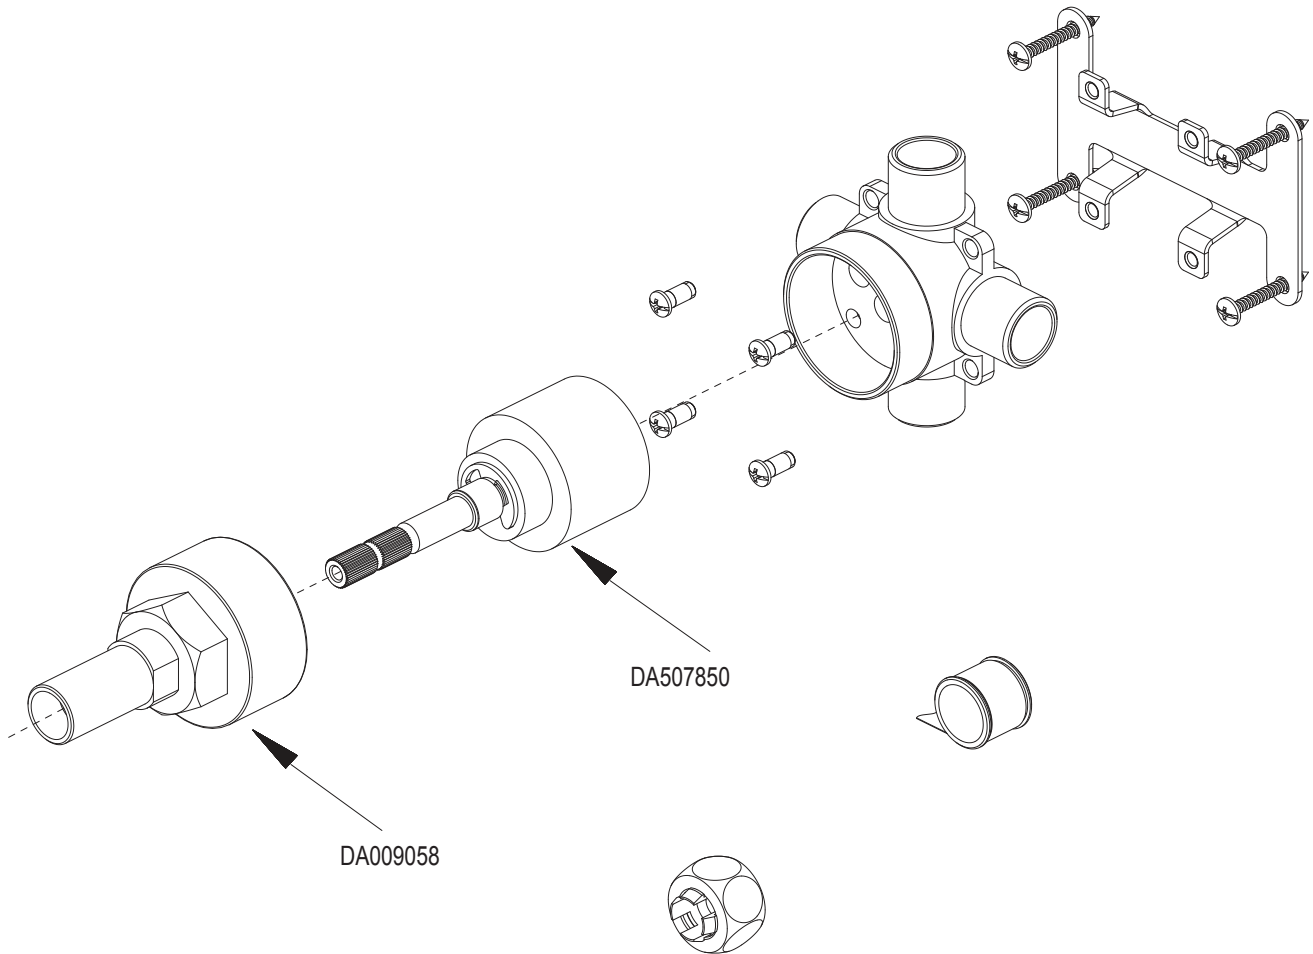

Illustrated Parts List
Liste de pièces illustrée
Lista ilustrada de partes

Model #	Finishes	Fini	Acabado
D13000BT	Rough Brass	Laiton brut	Bronce rústico

D13000BT

One Handle Four-Port Shower Diverter
Inverseur de douche à quatre orifices et une manette
Cambiador de flujo de agua para ducha con cuatro conexiones y una manija