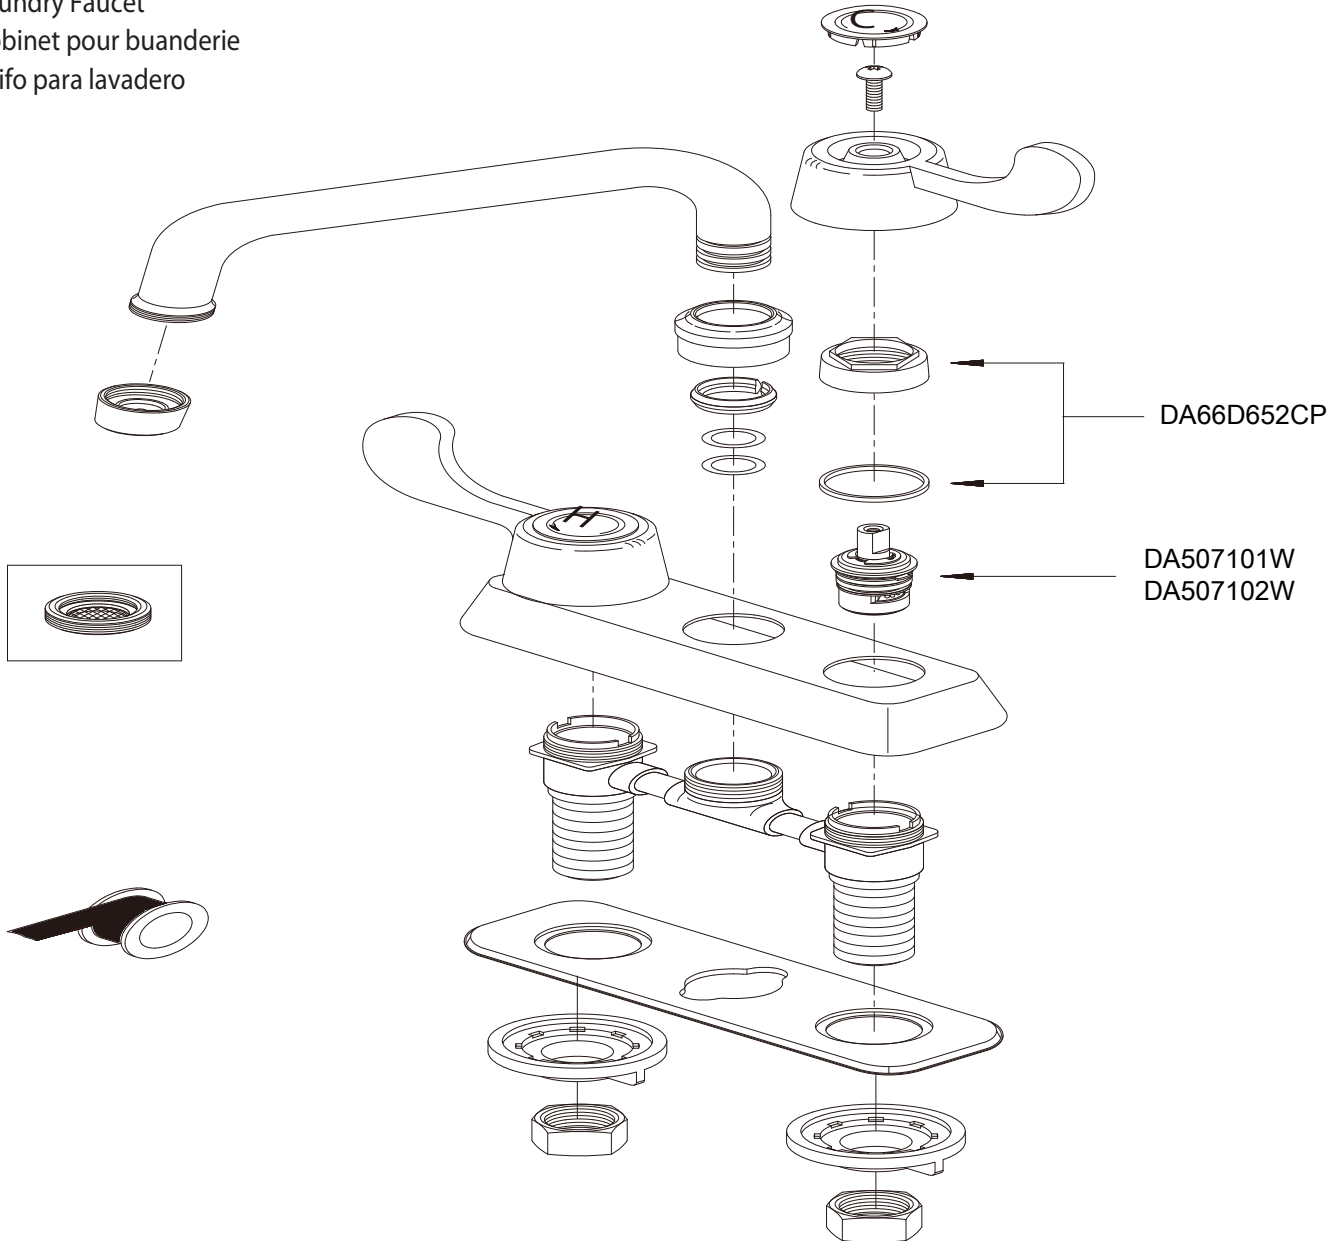

Illustrated Parts List Liste de pièces illustrée Lista ilustrada de partes

| Model # | Finishes | Fini | Acabado |
|---------|----------|--------|---------|
| D100353 | Chrome | Chrome | Cromo |

D100353

Laundry Faucet
Robinet pour buanderie
Grifo para lavadero

○ Available in all finishes above
○ Disponible dans tous les finis susmentionnés
○ Disponible en todos los acabados